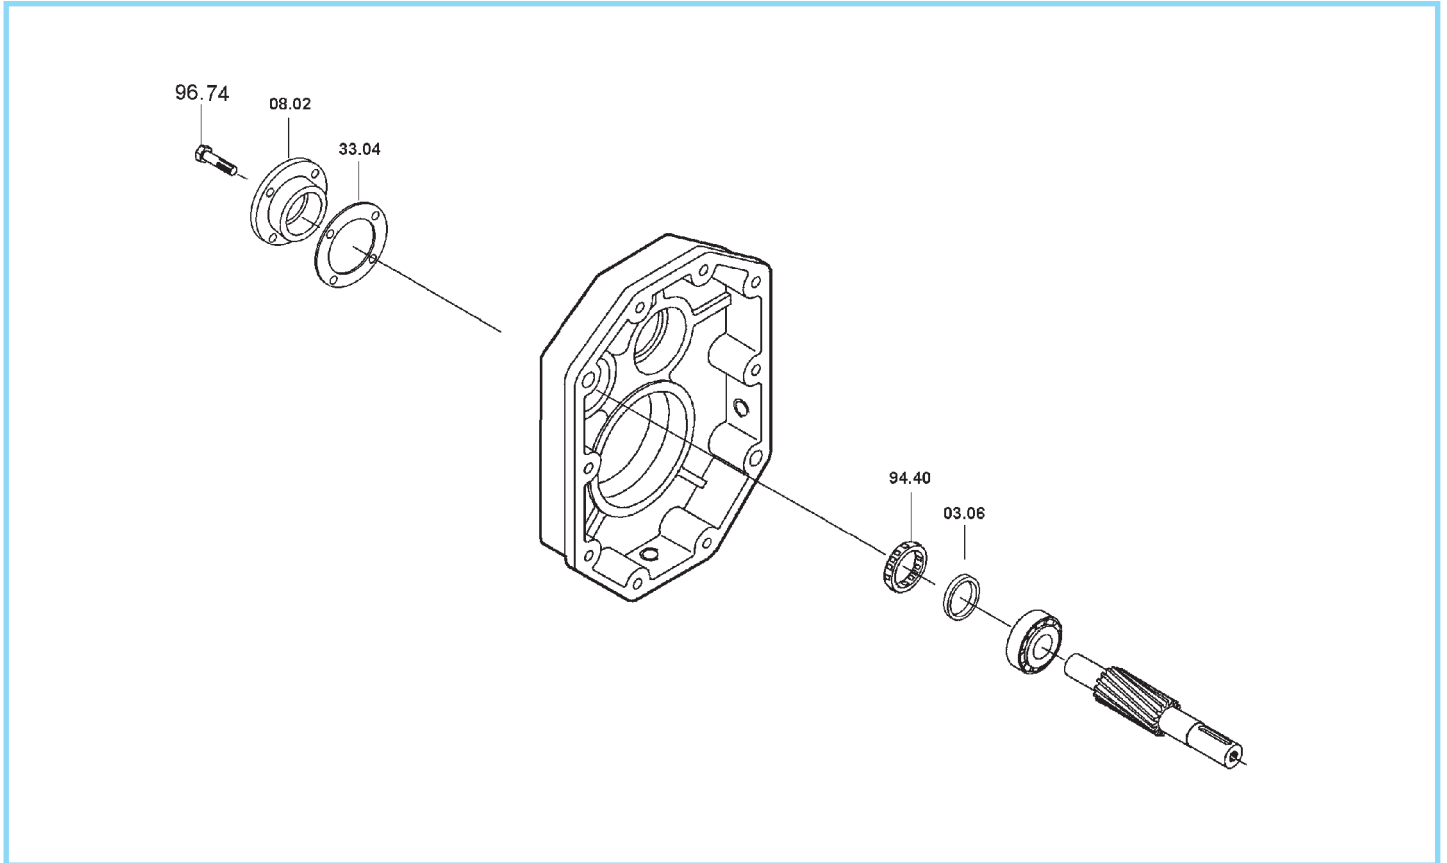

PA..A

PA	Cuscinetti / Bearings / Lager			Anelli di tenuta / Oilseals / Öldichtungen	
	94.20	94.21	94.24	95.20	95.22
63A	6008 40/68/15	30302 15/42/14.25	32004 20/42/15	40/62/7	20/35/7
80A	6210 50/90/20	30304 20/52/16.25	30205 25/52/16.25	50/80/10	25/40/7
100A	6212 60/110/22	30305 25/62/18.25	30206 30/62/17.25	60/100/13	30/52/7
125A	6215 75/130/25	30306 30/72/20.75	30208 40/80/19.75	75/120/12	40/68/10
160A	6219 95/170/32	32208 40/80/24.75	30210 50/90/21.75	95/136/13	50/80/8

**PA..B - PC..B****Dispositivo antiritorno - Backstop device - Rücklaufsperr**

P	Ruota libera / Free wheel / Freilaufgrad 94.40
80	FE 423 Z
100	FE 428 Z
125	BF 50 Z 16
160	BF 70 Z 21