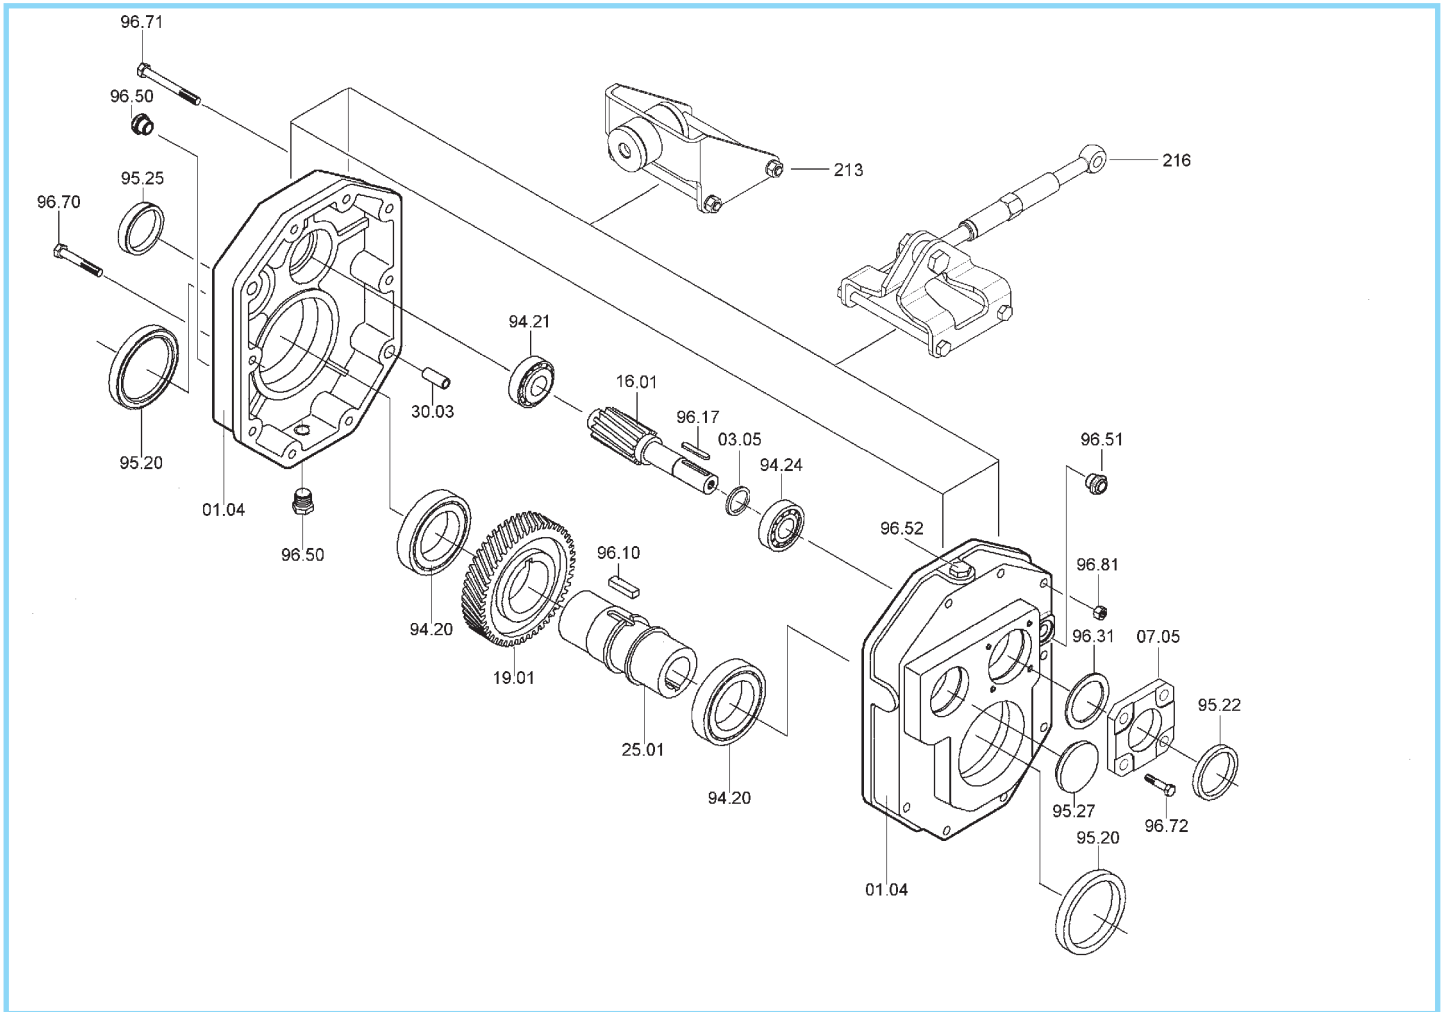

PA..A

PA	Cuscinetti / Bearings / Lager			Anelli di tenuta / Oilseals / Öldichtungen	
	94.20	94.21	94.24	95.20	95.22
63A	6008 40/68/15	30302 15/42/14.25	32004 20/42/15	40/62/7	20/35/7
80A	6210 50/90/20	30304 20/52/16.25	30205 25/52/16.25	50/80/10	25/40/7
100A	6212 60/110/22	30305 25/62/18.25	30206 30/62/17.25	60/100/13	30/52/7
125A	6215 75/130/25	30306 30/72/20.75	30208 40/80/19.75	75/120/12	40/68/10
160A	6219 95/170/32	32208 40/80/24.75	30210 50/90/21.75	95/136/13	50/80/8

**PA..B - PC..B****Dispositivo antiritorno - Backstop device - Rücklaufsperr**

P	Ruota libera / Free wheel / Freilaufgrad 94.40
80	FE 423 Z
100	FE 428 Z
125	BF 50 Z 16
160	BF 70 Z 21